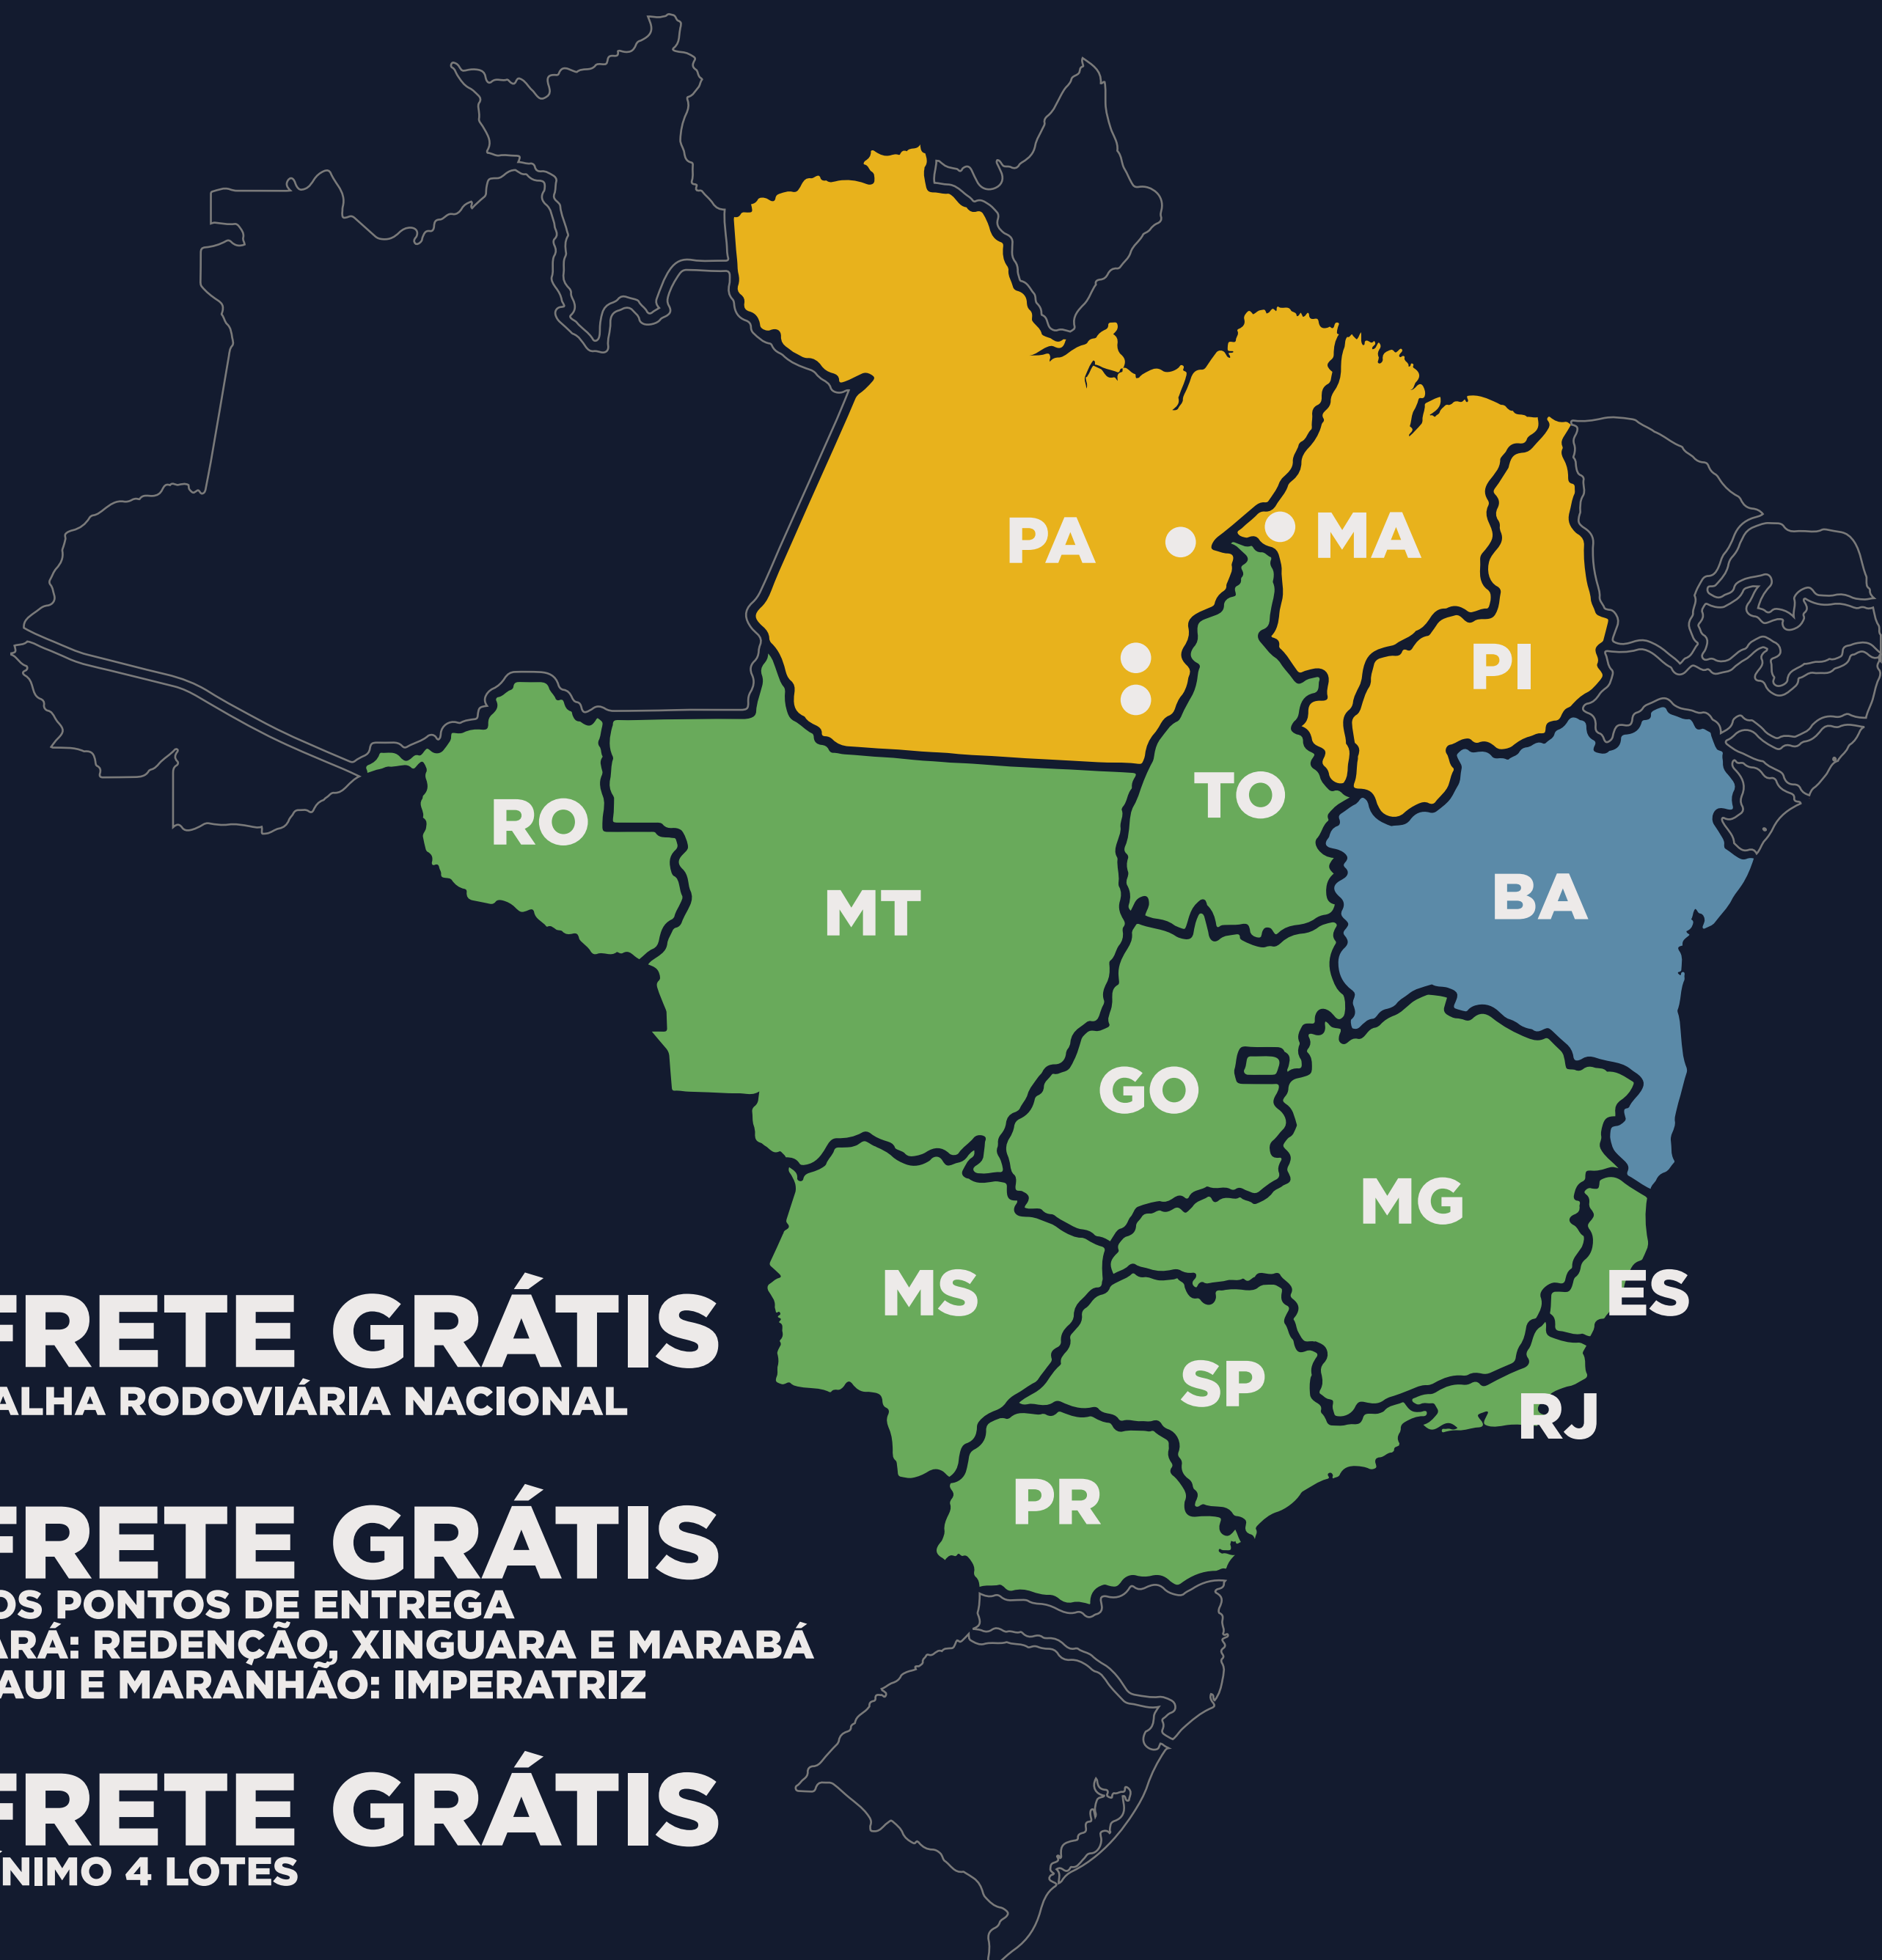

CONDIÇÕES DE FRETE

CONDIÇÕES DE PAGAMENTO

30 PARCELAS

(2 + 2 + 2 + 2 + 2 + 2) + 18

8% DE DESCONTO
PARA PAGAMENTO À VISTA